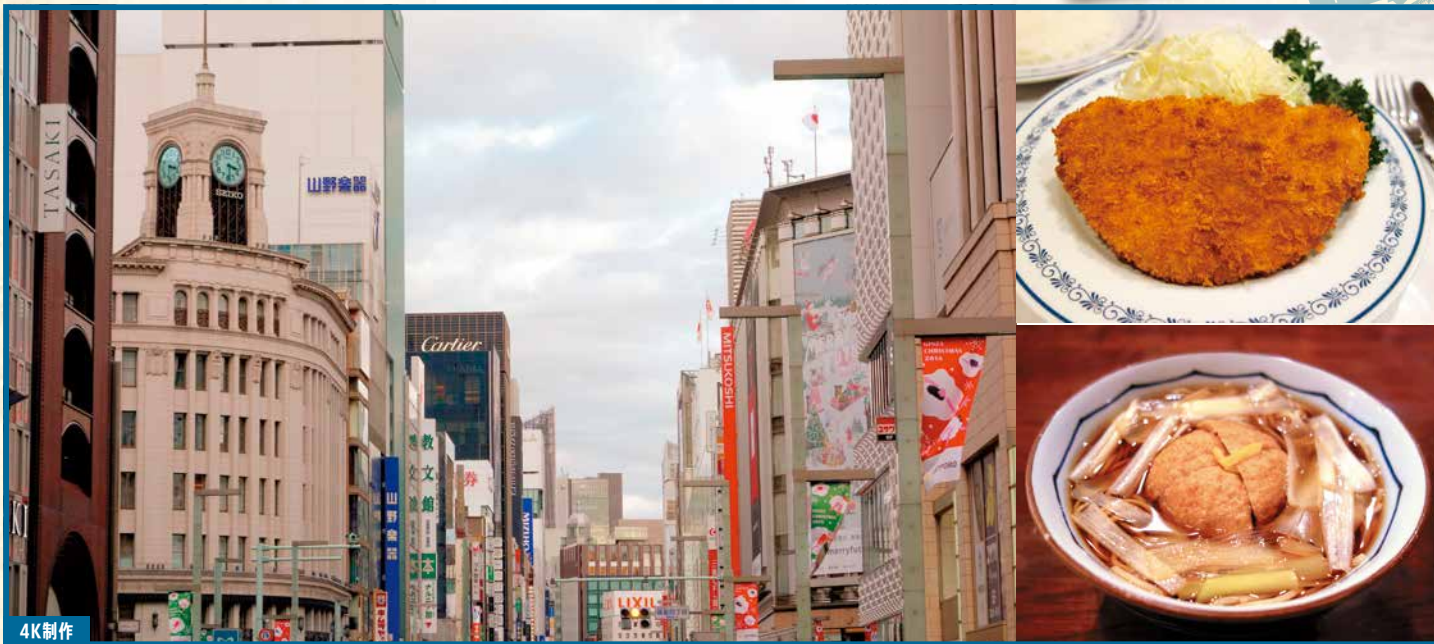

## TOKYOぐるっと!グルメ

2/10 [日] 午前10:30~他

グルメをテーマに、世界中から多くの人々が集う  
東京の魅力をご紹介します

江戸時代より日本の食文化の中心地として栄えてきた東京。  
銀座、浅草など街単位で美味しいグルメを4Kの映像美でたっぷりご紹介。

#1 銀座

※旅チャンネルではハイビジョン映像にダウンコンバートして放送します。

4K制作