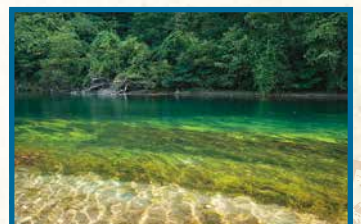

5/19 [日] 午後4:00 ~ 他

落語家林家正蔵の楽しみ「四時から飲み」
オスメのお店をご紹介します!

- #41 虎ノ門・大坂屋虎ノ門砂場

ごほうび温泉

5/12-26 [日] 午前11:30 ~ 他

各分野で活躍し、注目の「スペシャリスト」と呼ばれる、
輝く、素敵なオトナの女性たちが毎回登場。

- 自分へのごほうびとして、とっておきの温泉を
ご案内します。
- #9 いずみ湖庵(イラストレーター) 群馬県猿ヶ京温泉
- #10 久野知美(アナウンサー) 栃木県川治温泉